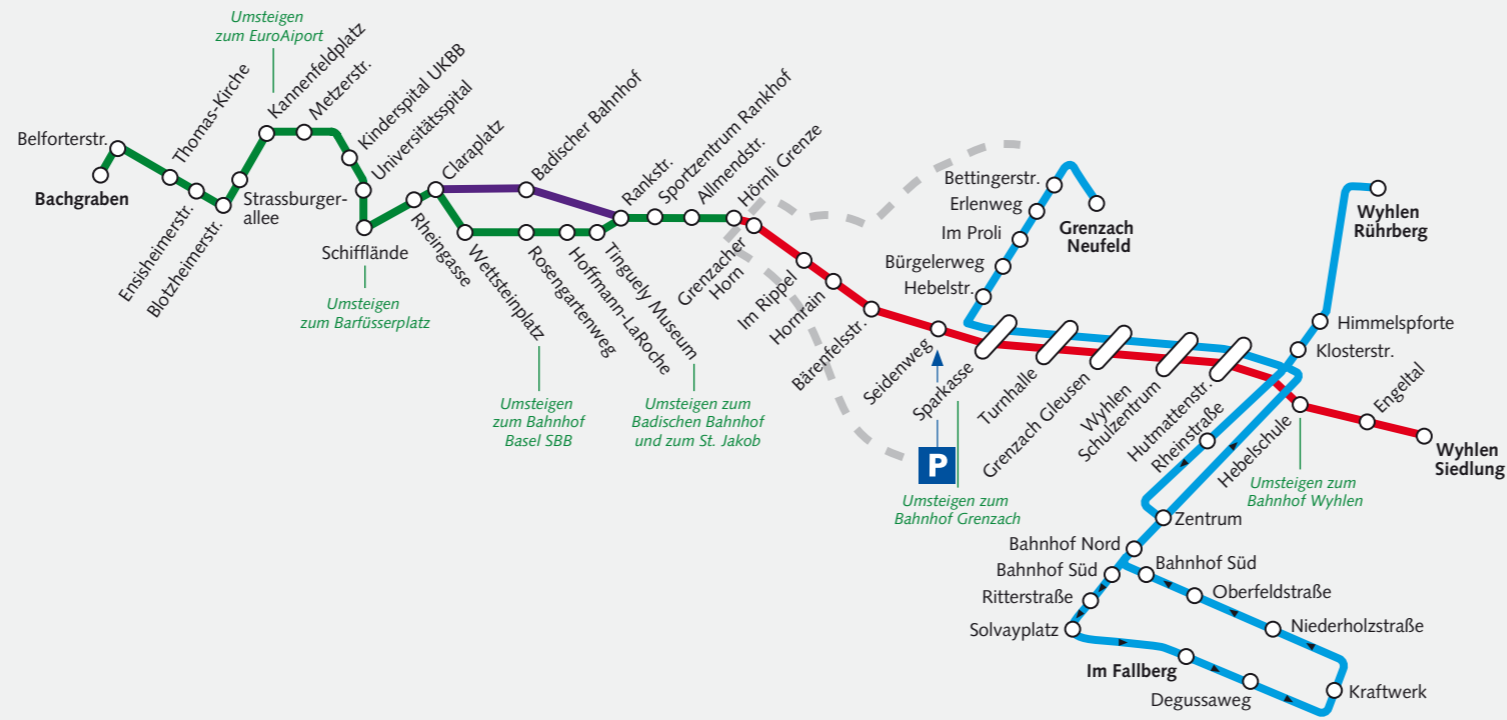

Auf der Linie 38 verkehren die Busse der Basler Verkehrs-Betriebe (BVB) und des Südbadenbus zwischen Wyhlen Siedlung und Basel.

Weitere Informationen beim Südbadenbus-KundenCenter Schopfheim
Telefon 07622 68460-0
kc-schopfheim@suedbadenbus.de
www.bahn.de/suedbadenbus

Ihre Linie 38

Das Wichtigste:

- Wochentags im 15-Minuten-Takt von Grenzach-Wyhlen nach Basel
- 3 Nachtfahrten zwischen 1 und 4 Uhr
- Auch bargeldlos bezahlen an den Automaten möglich
- Sonntags zwischen 11 und 19 Uhr im Stundentakt
- Umsteigefreie Verbindung von Grenzach-Wyhlen in die Basler Innenstadt
- Optimale Anbindung zahlreicher Arbeitsplätze durch die Buslinie
- Attraktive Verknüpfung mit dem Fernverkehr und dem EuroAirport
- Durchgehende grenzüberschreitende Einzelfahrscheine, Tageskarten und Monats-/Jahreskarten der Verbünde RVL und TNW.

Eine Kooperation von

- Linie 38 auf Schweizer Seite
- Linie 38 auf Deutscher Seite
- Nachtbus über Badischer Bahnhof
- Südbadenbus-Linie 7311/ CityBus Grenzach-Wyhlen

Ihre Linie 38

Seit 10 Jahren grenzenlos für Sie unterwegs!