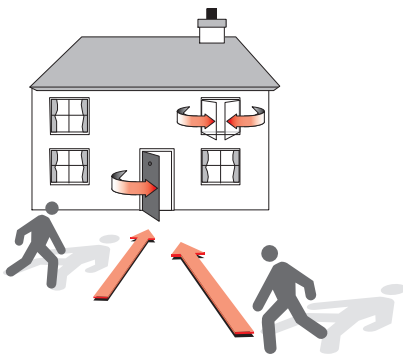

Notfall-Merkblatt

Bei Chemie-Ereignissen / Störfällen.

Gemeinde Grenzach-Wyhlen

WARNUNG

- Sirensignal
- 1 Minute auf- und abschwelliger Heulton

- Warn-App NINA

iOS (ab Version 8.0) Android (ab Version 4)

IN GESCHLOSSENE RÄUME BEGEBEN!

- Kinder nicht aus Schule oder Kindergarten holen
- Hilflöse Passanten aufnehmen
- Informieren Sie gegebenenfalls andere Hausbewohner

TÜREN UND FENSTER SCHLIESSEN!

- Klimaanlage oder Belüftung ausschalten
- Nicht rauchen, keine Funken verursachen

RADIO EINSCHALTEN!

Sender		Antenne
UKW-Südwestrundfunk	SWR 1	87,9 MHz
	SWR 2	92,0 MHz
	SWR 3	98,3 MHz
UKW-Radio Regenbogen		101,1 MHz

- Rundfunkgerät eingeschaltet lassen!
- Videotext-Tafel 194 im 3. Fernsehprogramm (SWR) beachten!

Was muss ich zuerst tun?

1. Suchen Sie geschlossene Räume auf.
2. Rufen Sie die Kinder ins Haus.
3. Schließen Sie alle Türen und Fenster und schalten Sie die Belüftung oder Klimaanlage aus, auch im Auto.
4. Nehmen Sie vorübergehend Mitbürger auf. Geschlossene Räume schützen zunächst wirkungsvoll vor Gasen oder drohenden Explosionen.
5. Informieren Sie gegebenenfalls andere Hausbewohner.